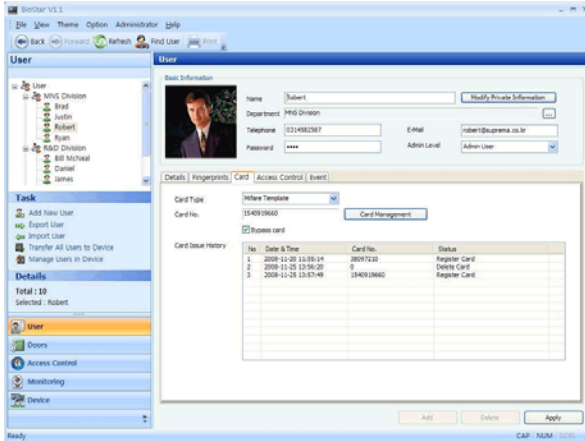

Provee 4 niveles departamentales

- Interfaz de Búsqueda de Usuarios

- Configuración Multi-Nivel de Administradores

- Modo de Autenticación Personalizada por el usuario

- Graba logs de emisión de tarjetas a usuarios

- Controla hasta 128 grupos de acceso

- Controla hasta 128 horarios de tiempo

- 32 días festivos configurables

ZOOM

ZOOM

- Itinerario de rotación diario y semanal
- Configuración de itinerario de trabajo diario
- Cálculo de horas extras
- Redondeo
- Grace

- Configuración de feriados por distintos grupos
- Itinerario de vacaciones configurable por el usuario

Reporte y resumen diario y semanal

- Reporte por resultado del Control de Asistencia (Ausencias o llegadas tardes)