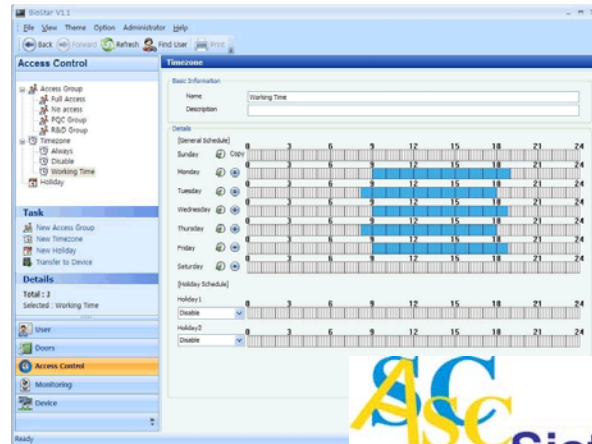

Provee 4 niveles departamentales

- Interfaz de Búsqueda de Usuarios

- Configuración Multi-Nivel de Administradores

- Modo de Autenticación Personalizada por el usuario

- Graba logs de emisión de tarjetas a usuarios

- Controla hasta 128 grupos de acceso

- Controla hasta 128 horarios de tiempo

- 32 días festivos configurables

ZOOM

ZOOM

- Itinerario de rotación diario y semanal
- Configuración de itinerario de trabajo diario
- Cálculo de horas extras
- Redondeo
- Grace

- Configuración de feriados por distintos grupos
- Itinerario de vacaciones configurable por el usuario

Reporte y resumen diario y semanal

- Reporte por resultado del Control de Asistencia (Ausencias o llegadas tardes)