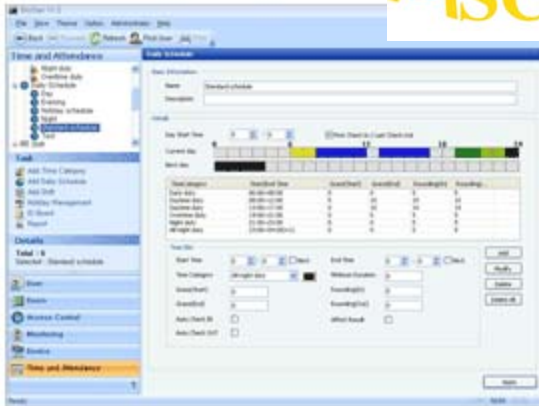

Provee 4 niveles departamentales

- Interfaz de Búsqueda de Usuarios

- Configuración Multi-Nivel de Administradores

- Modo de Autenticación Personalizada por el usuario

- Graba logs de emisión de tarjetas a usuarios

- Controla hasta 128 grupos de acceso

- Controla hasta 128 horarios de tiempo

- 32 días festivos configurables

ZOOM

ZOOM

- Itinerario de rotación diario y semanal
- Configuración de itinerario de trabajo diario
- Cálculo de horas extras
- Redondeo
- Grace

- Configuración de feriados por distintos grupos
- Itinerario de vacaciones configurable por el usuario

Reporte y resumen diario y semanal

- Reporte por resultado del Control de Asistencia (Ausencias o llegadas tardes)