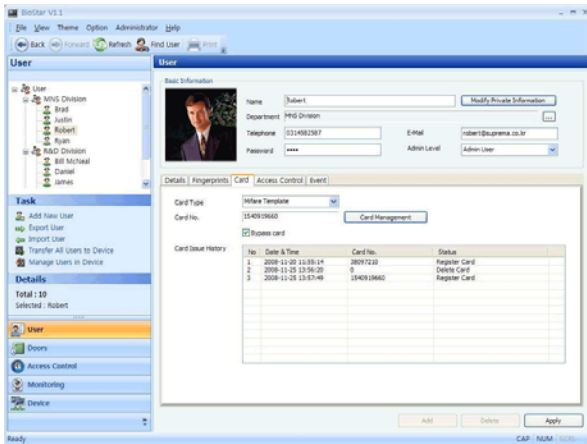

Provee 4 niveles departamentales

- Interfaz de Búsqueda de Usuarios

- Configuración Multi-Nivel de Administradores

- Modo de Autenticación Personalizada por el usuario

- Graba logs de emisión de tarjetas a usuarios

- Controla hasta 128 grupos de acceso

- Controla hasta 128 horarios de tiempo

- 32 días festivos configurables

ZOOM

ZOOM

- Itinerario de rotación diario y semanal
- Configuración de itinerario de trabajo diario
- Cálculo de horas extras
- Redondeo
- Grace

- Configuración de feriados por distintos grupos
- Itinerario de vacaciones configurable por el usuario

Reporte y resumen diario y semanal

- Reporte por resultado del Control de Asistencia (Ausencias o llegadas tardes)