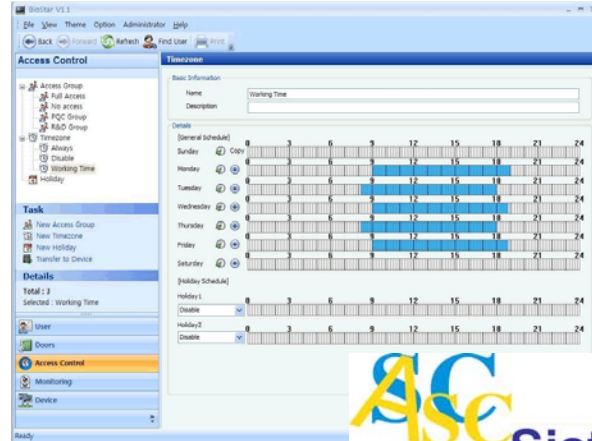

Provee 4 niveles departamentales

- Interfaz de Búsqueda de Usuarios

- Configuración Multi-Nivel de Administradores

- Modo de Autenticación Personalizada por el usuario

- Graba logs de emisión de tarjetas a usuarios

- Controla hasta 128 grupos de acceso

- Controla hasta 128 horarios de tiempo

- 32 días festivos configurables

ZOOM

ZOOM

- Itinerario de rotación diario y semanal
- Configuración de itinerario de trabajo diario
- Cálculo de horas extras
- Redondeo
- Grace

- Configuración de feriados por distintos grupos
- Itinerario de vacaciones configurable por el usuario

Reporte y resumen diario y semanal

- Reporte por resultado del Control de Asistencia (Ausencias o llegadas tardes)